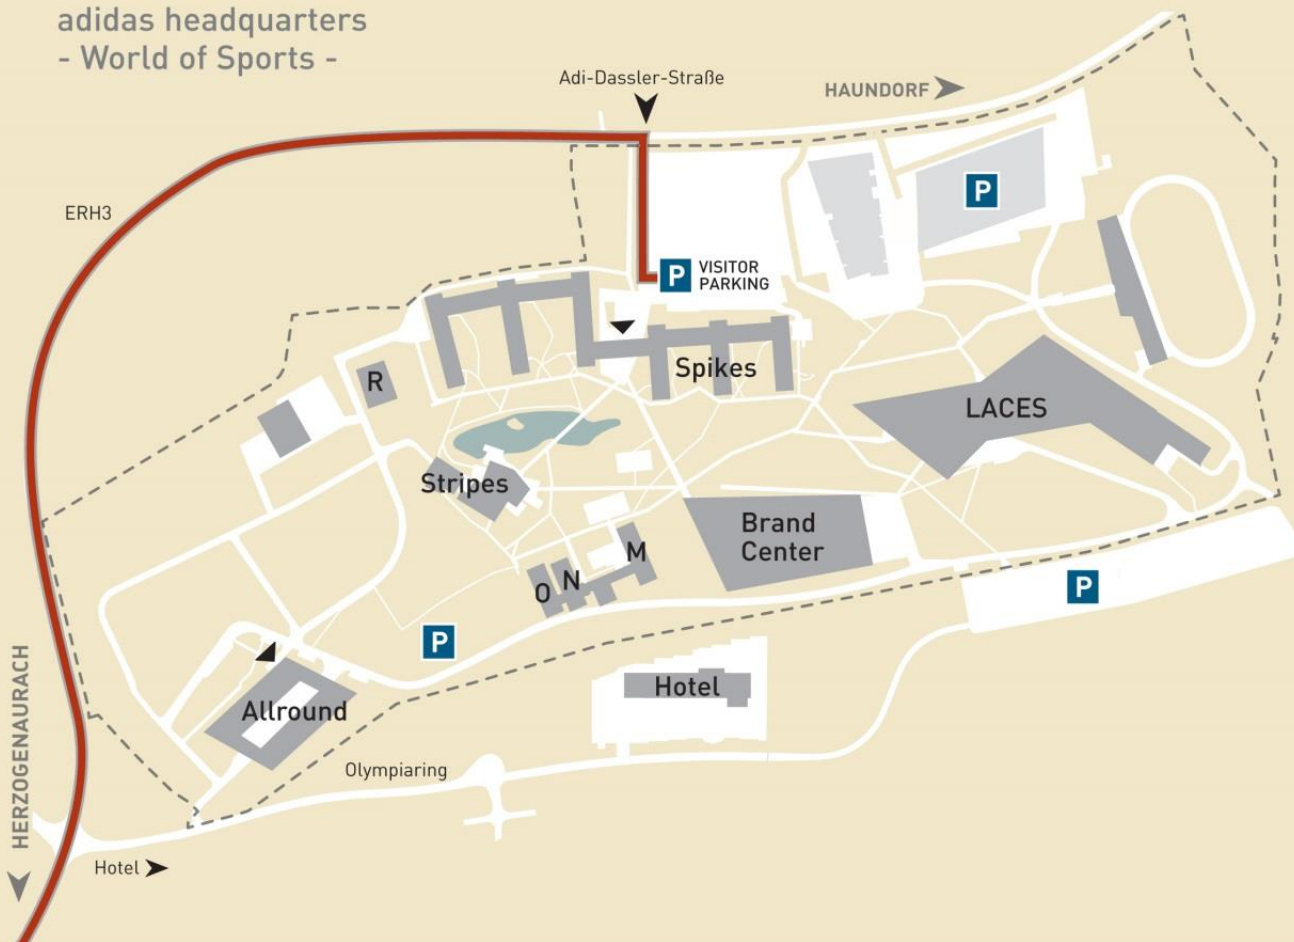

adidas headquarters - route plan
adidas headquarters - Anfahrtsplan

adidas headquarters - visitor parking
adidas headquarters - Besucherparkplatz

adidas headquarters
- World of Sports -

Visitor parking
Besucherparkplatz

AUF / OPEN

Push the OPEN button to open the barrier.
Zum Öffnen der Schranke bitte Taste AUF drücken.

RECEPTION

Please register at reception.
Bitte am Empfang anmelden.

CHECK OUT

Check out at reception to receive the parking chip.
Bitte am Empfang abmelden.
Sie erhalten dort eine Parkmünze.

EXIT

Please insert parking chip to exit.
Bei Ausfahrt Parkmünze einwerfen.